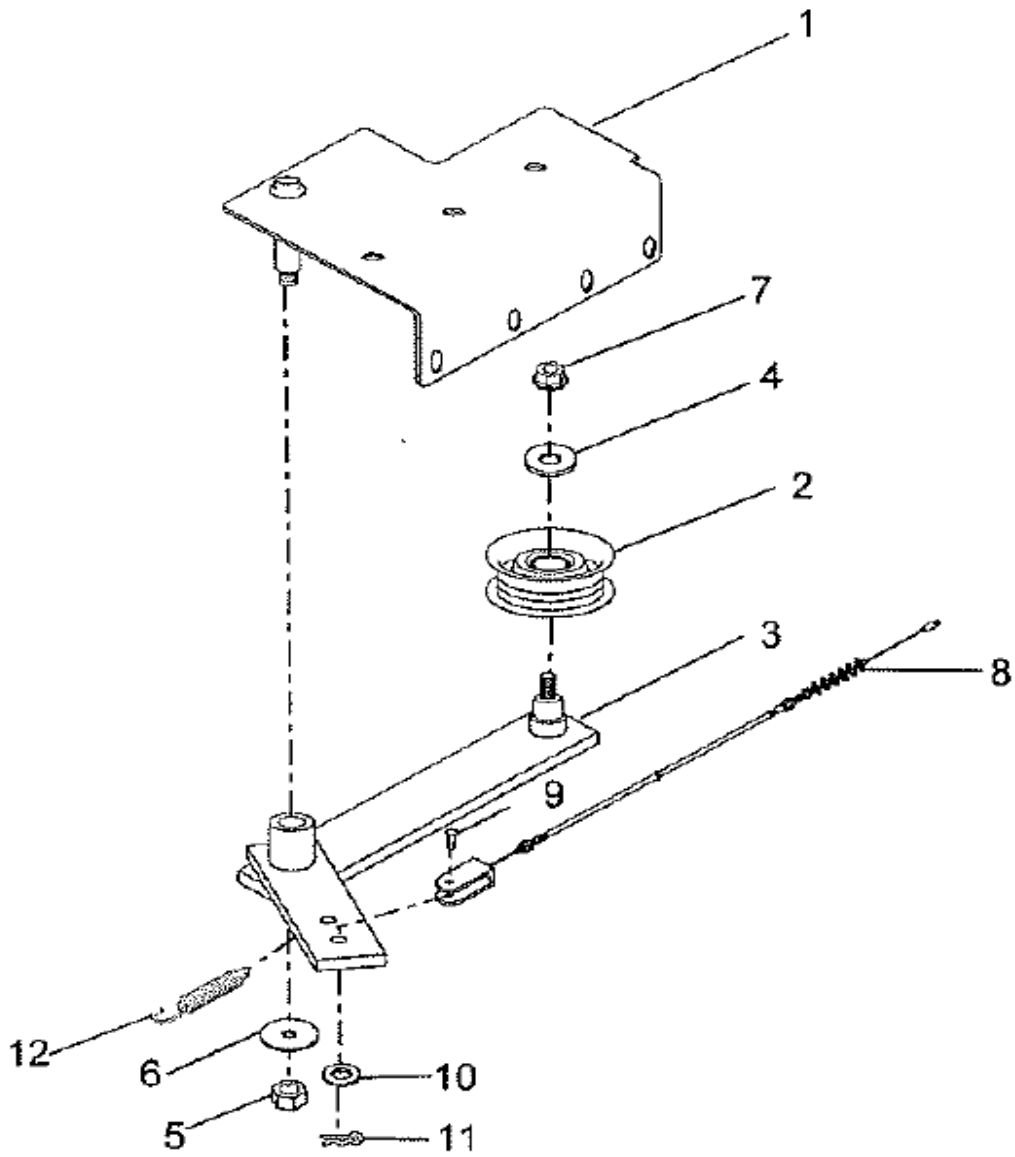

SNAPPER BC600  
部品表

機種名

BC600

部位

フレーム部 1

機種名

BC600

部位

フレーム部 2

機種名

BC600

部位

フレーム部 3

機種名

BC600

部位

トランスミッション部

機種名	BC600
部位	トランスミッション部

Ref	部品番号	部品名称	Qty	備考
1	71906-562	HST ASSY	1	
2	51042-129	レバーCP	1	
3	725B0420	平行ピン	1	
4	812V2200	スナップリング	1	
5	91003-183	コントロールケーブル	1	
6	68036-137	ワッシャ	1	
7	733L0600	スナップピン	1	
8	78008-270	プーリ	1	
9	61024-238	スペーサ	1	
10	68036-125	ワッシャ	3	
11	312L0612	ボルト	1	
12	71900-980	エアブリーザASSY	1	
13	11062-184-09	フレームCP(L)	1	
14	11062-185-09	フレームCP(R)	1	
15	71906-564	ベアリングホルダASSY	1	
16	423U0612	スクリュースocketフランジ	12	
17	71906-563	ベアリングホルダASSY	1	
18	61024-233	スペーサ	1	
19	355L0630	ボルト	1	
20	423U0816	スクリュースocketフランジ	8	
21	423U0840	スクリュースocketフランジ	2	
22	569L0800	フランジナイロンナット	2	
23	51141-104	チェーンケース	1	
24	423U0640	スクリュースocketフランジ	2	
25	36112-148	スプロケット	1	
26	91074-141	チェーン	1	
27	812V1500	スナップリング	1	
28	36112-149	スプロケット	1	
29	312L0612	ボルト	1	
30	36065-484	カバー	1	
31	916B6002	ベアリング	1	
32	64014-390	シャフト	1	
33	423U0630	スクリュースocketフランジ	1	
34	11113-433-09	ステー	1	
35	91003-182	コントロールケーブル	2	
36	31056-101	頭付ピン	2	
37	612L0600	ワッシャ	2	
38	733L0600	スナップピン	2	
39	11110-140	ベルト押え	1	
40	36052-104	プーリカバー	1	
41	423U0620	スクリュースocketフランジ	2	
42	71008-420	ギヤケースASSY	1	
43	915B6202	ベアリング	1	
44	915B6202	ベアリング	1	

機種名

BC600

部位

走行部

機種名

BC600

部位

車高調整部