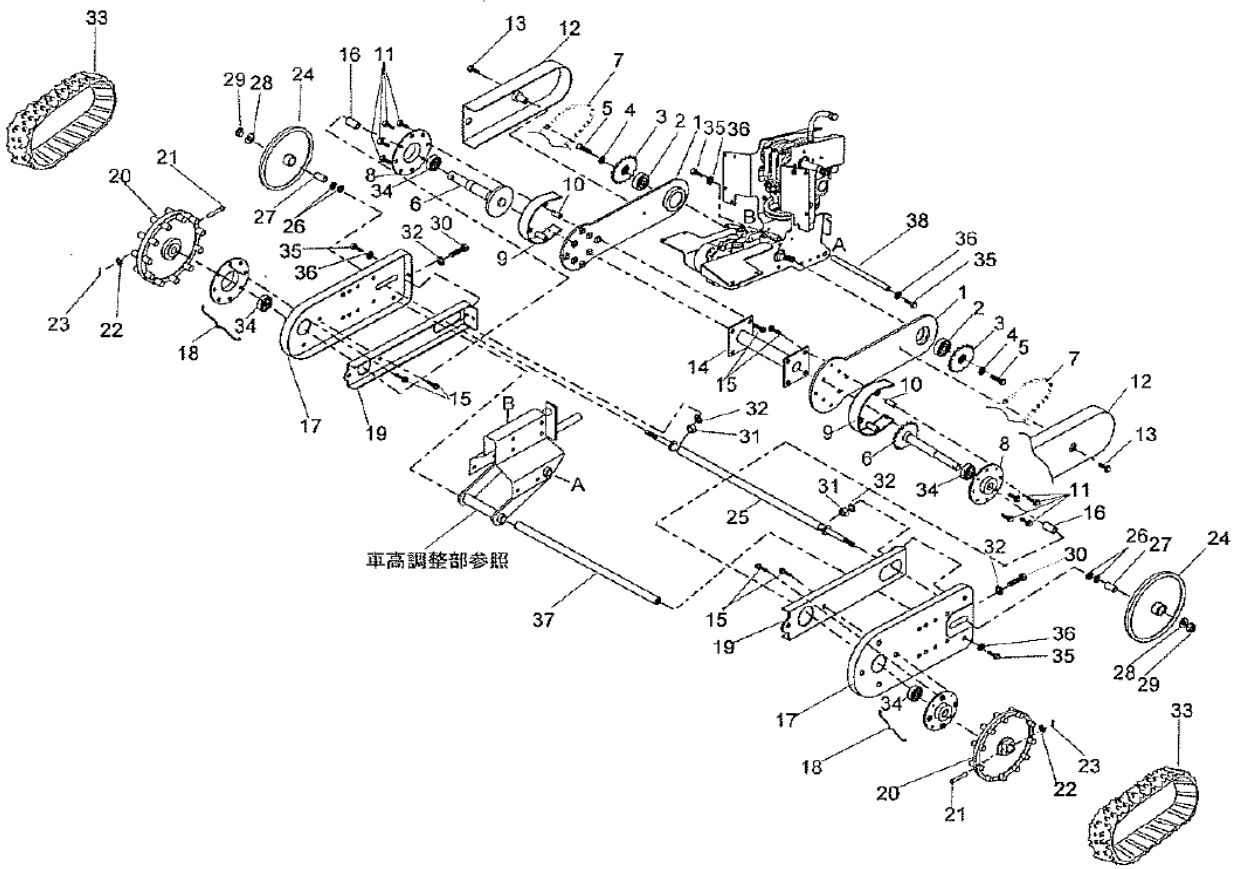

SNAPPER BC600  
部品表

機種名

BC600

部位

フレーム部 1

機種名

BC600

部位

トランスミッション部

機種名	BC600
部位	トランスミッション部

Ref	部品番号	部品名称	Qty	備考
1	71906-562	HST ASSY	1	
2	51042-129	レバーCP	1	
3	725B0420	平行ピン	1	
4	812V2200	スナップリング	1	
5	91003-183	コントロールケーブル	1	
6	68036-137	ワッシャ	1	
7	733L0600	スナップピン	1	
8	78008-270	プーリ	1	
9	61024-238	スペーサ	1	
10	68036-125	ワッシャ	3	
11	312L0612	ボルト	1	
12	71900-980	エアブリーザASSY	1	
13	11062-184-09	フレームCP(L)	1	
14	11062-185-09	フレームCP(R)	1	
15	71906-564	ベアリングホルダASSY	1	
16	423U0612	スクリュースocketフランジ	12	
17	71906-563	ベアリングホルダASSY	1	
18	61024-233	スペーサ	1	
19	355L0630	ボルト	1	
20	423U0816	スクリュースocketフランジ	8	
21	423U0840	スクリュースocketフランジ	2	
22	569L0800	フランジナイロンナット	2	
23	51141-104	チェーンケース	1	
24	423U0640	スクリュースocketフランジ	2	
25	36112-148	スプロケット	1	
26	91074-141	チェーン	1	
27	812V1500	スナップリング	1	
28	36112-149	スプロケット	1	
29	312L0612	ボルト	1	
30	36065-484	カバー	1	
31	916B6002	ベアリング	1	
32	64014-390	シャフト	1	
33	423U0630	スクリュースocketフランジ	1	
34	11113-433-09	ステー	1	
35	91003-182	コントロールケーブル	2	
36	31056-101	頭付ピン	2	
37	612L0600	ワッシャ	2	
38	733L0600	スナップピン	2	
39	11110-140	ベルト押え	1	
40	36052-104	プーリカバー	1	
41	423U0620	スクリュースocketフランジ	2	
42	71008-420	ギヤケースASSY	1	
43	915B6202	ベアリング	1	
44	915B6202	ベアリング	1	

機種名

BC600

部位

走行部

機種名

BC600

部位

車高調整部

機種名

BC600

部位

刈取部

機種名

BC600

部位

ブレード部