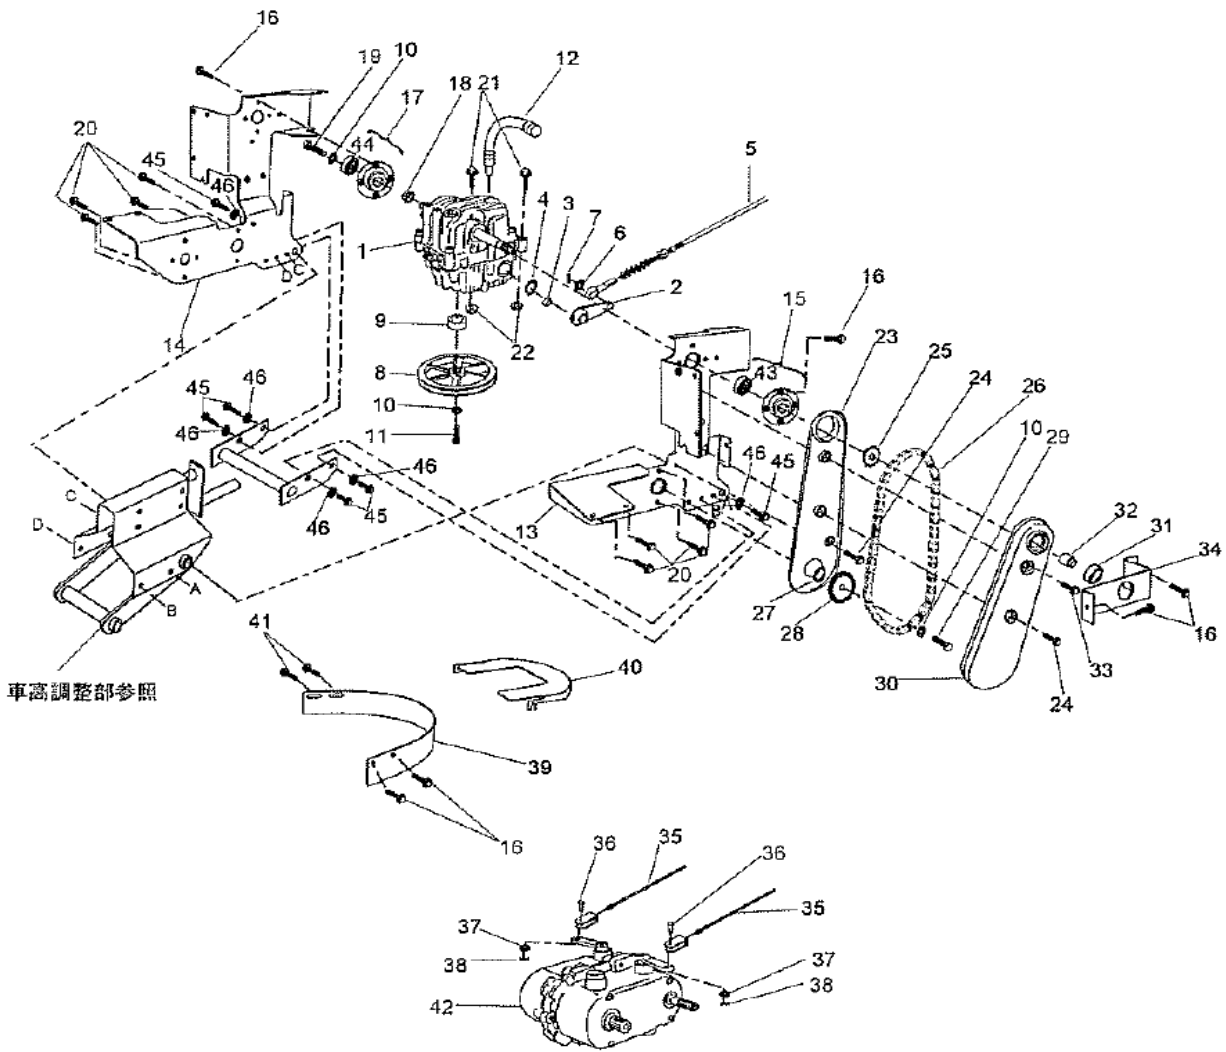

SNAPPER BC600  
部品表

機種名

BC600

部位

フレーム部 1

機種名

BC600

部位

フレーム部 2

機種名

BC600

部位

フレーム部 3

機種名

BC600

部位

トランスミッション部

機種名	BC600
部位	トランスミッション部

Ref	部品番号	部品名称	Qty	備考
1	71906-562	HST ASSY	1	
2	51042-129	レバーCP	1	
3	725B0420	平行ピン	1	
4	812V2200	スナップリング	1	
5	91003-183	コントロールケーブル	1	
6	68036-137	ワッシャ	1	
7	733L0600	スナップピン	1	
8	78008-270	プーリ	1	
9	61024-238	スペーサ	1	
10	68036-125	ワッシャ	3	
11	312L0612	ボルト	1	
12	71900-980	エアブリーザASSY	1	
13	11062-184-09	フレームCP(L)	1	
14	11062-185-09	フレームCP(R)	1	
15	71906-564	ベアリングホルダASSY	1	
16	423U0612	スクリュースocketフランジ	12	
17	71906-563	ベアリングホルダASSY	1	
18	61024-233	スペーサ	1	
19	355L0630	ボルト	1	
20	423U0816	スクリュースocketフランジ	8	
21	423U0840	スクリュースocketフランジ	2	
22	569L0800	フランジナイロンナット	2	
23	51141-104	チェーンケース	1	
24	423U0640	スクリュースocketフランジ	2	
25	36112-148	スプロケット	1	
26	91074-141	チェーン	1	
27	812V1500	スナップリング	1	
28	36112-149	スプロケット	1	
29	312L0612	ボルト	1	
30	36065-484	カバー	1	
31	916B6002	ベアリング	1	
32	64014-390	シャフト	1	
33	423U0630	スクリュースocketフランジ	1	
34	11113-433-09	ステー	1	
35	91003-182	コントロールケーブル	2	
36	31056-101	頭付ピン	2	
37	612L0600	ワッシャ	2	
38	733L0600	スナップピン	2	
39	11110-140	ベルト押え	1	
40	36052-104	プーリカバー	1	
41	423U0620	スクリュースocketフランジ	2	
42	71008-420	ギヤケースASSY	1	
43	915B6202	ベアリング	1	
44	915B6202	ベアリング	1	

機種名

BC600

部位

走行部

機種名

BC600

部位

車高調整部