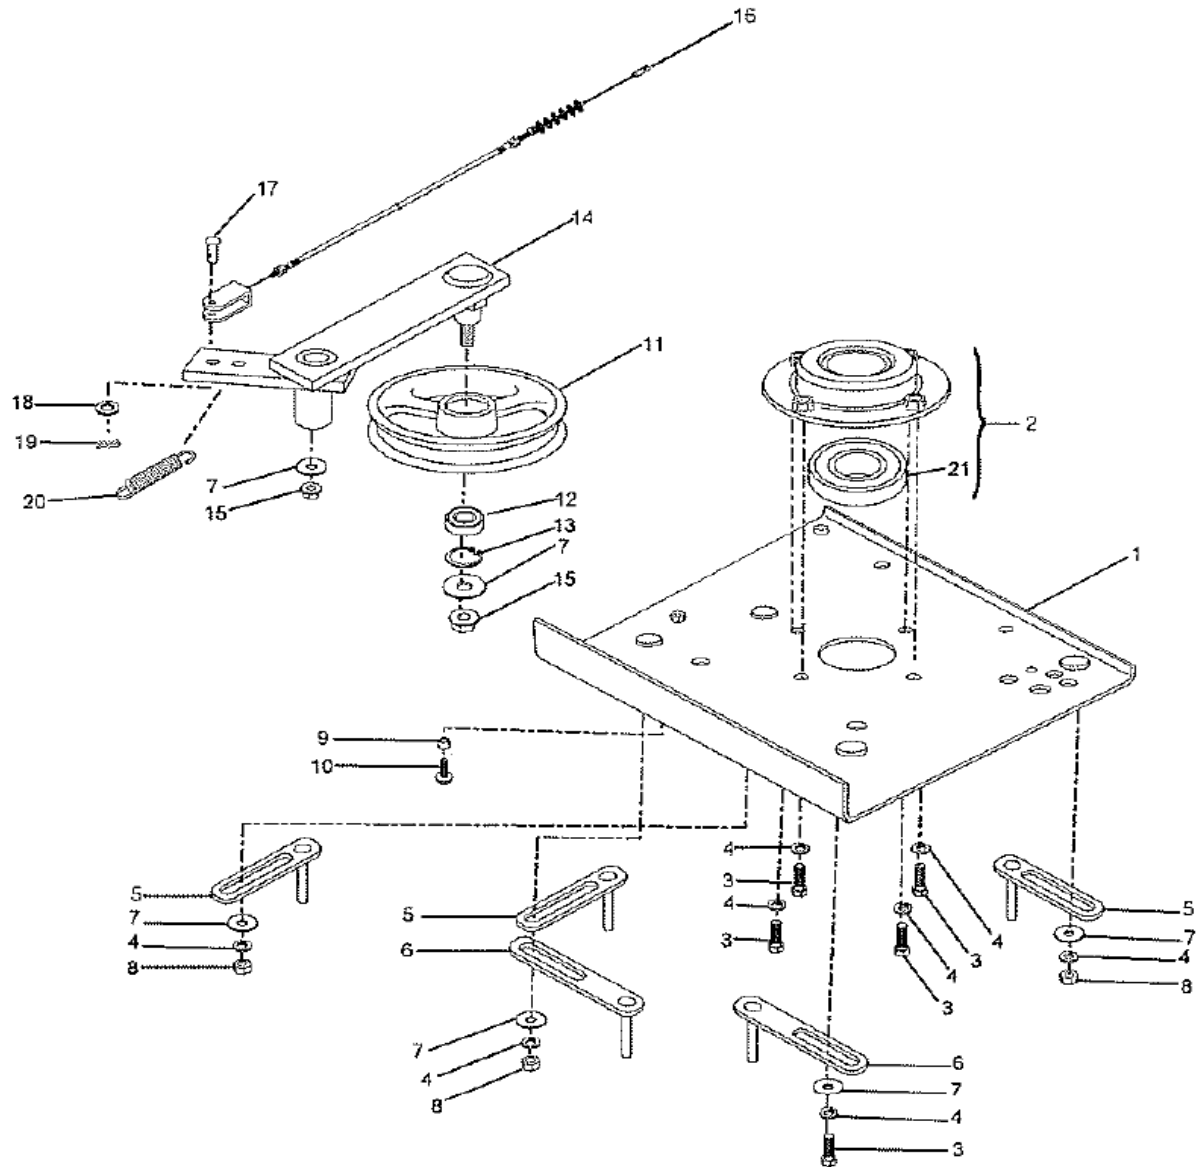

SNAPPER BC600  
部品表

機種名

BC600

部位

フレーム部 1

機種名

BC600

部位

フレーム部 2

機種名

BC600

部位

フレーム部 3

機種名

BC600

部位

機種名

BC600

部位

走行部

機種名

BC600

部位

車高調整部

機種名

BC600

部位

ゴムシート部

機種名

BC600

部位

ハンドル部