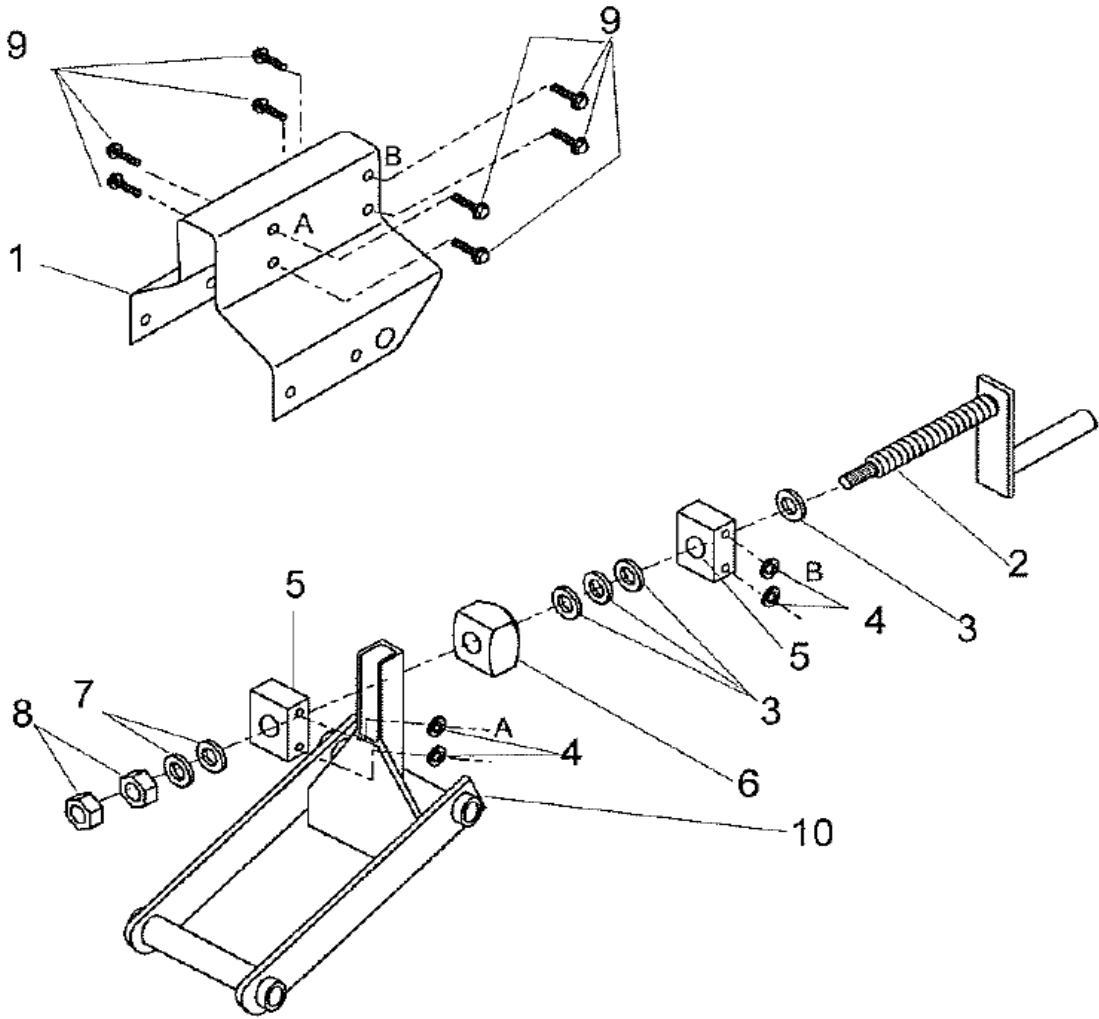

SNAPPER BC600  
部品表

機種名

BC600

部位

フレーム部 1

機種名

BC600

部位

トランスミッション部

機種名	BC600
部位	トランスミッション部

Ref	部品番号	部品名称	Qty	備考
1	71906-562	HST ASSY	1	
2	51042-129	レバーCP	1	
3	725B0420	平行ピン	1	
4	812V2200	スナップリング	1	
5	91003-183	コントロールケーブル	1	
6	68036-137	ワッシャ	1	
7	733L0600	スナップピン	1	
8	78008-270	プーリ	1	
9	61024-238	スペーサ	1	
10	68036-125	ワッシャ	3	
11	312L0612	ボルト	1	
12	71900-980	エアブリーザASSY	1	
13	11062-184-09	フレームCP(L)	1	
14	11062-185-09	フレームCP(R)	1	
15	71906-564	ベアリングホルダASSY	1	
16	423U0612	スクリュースocketフランジ	12	
17	71906-563	ベアリングホルダASSY	1	
18	61024-233	スペーサ	1	
19	355L0630	ボルト	1	
20	423U0816	スクリュースocketフランジ	8	
21	423U0840	スクリュースocketフランジ	2	
22	569L0800	フランジナイロンナット	2	
23	51141-104	チェーンケース	1	
24	423U0640	スクリュースocketフランジ	2	
25	36112-148	スプロケット	1	
26	91074-141	チェーン	1	
27	812V1500	スナップリング	1	
28	36112-149	スプロケット	1	
29	312L0612	ボルト	1	
30	36065-484	カバー	1	
31	916B6002	ベアリング	1	
32	64014-390	シャフト	1	
33	423U0630	スクリュースocketフランジ	1	
34	11113-433-09	ステー	1	
35	91003-182	コントロールケーブル	2	
36	31056-101	頭付ピン	2	
37	612L0600	ワッシャ	2	
38	733L0600	スナップピン	2	
39	11110-140	ベルト押え	1	
40	36052-104	プーリカバー	1	
41	423U0620	スクリュースocketフランジ	2	
42	71008-420	ギヤケースASSY	1	
43	915B6202	ベアリング	1	
44	915B6202	ベアリング	1	

機種名

BC600

部位

走行部

機種名

BC600

部位

車高調整部

機種名

BC600

部位

刈取部

機種名

BC600

部位

ブレード部