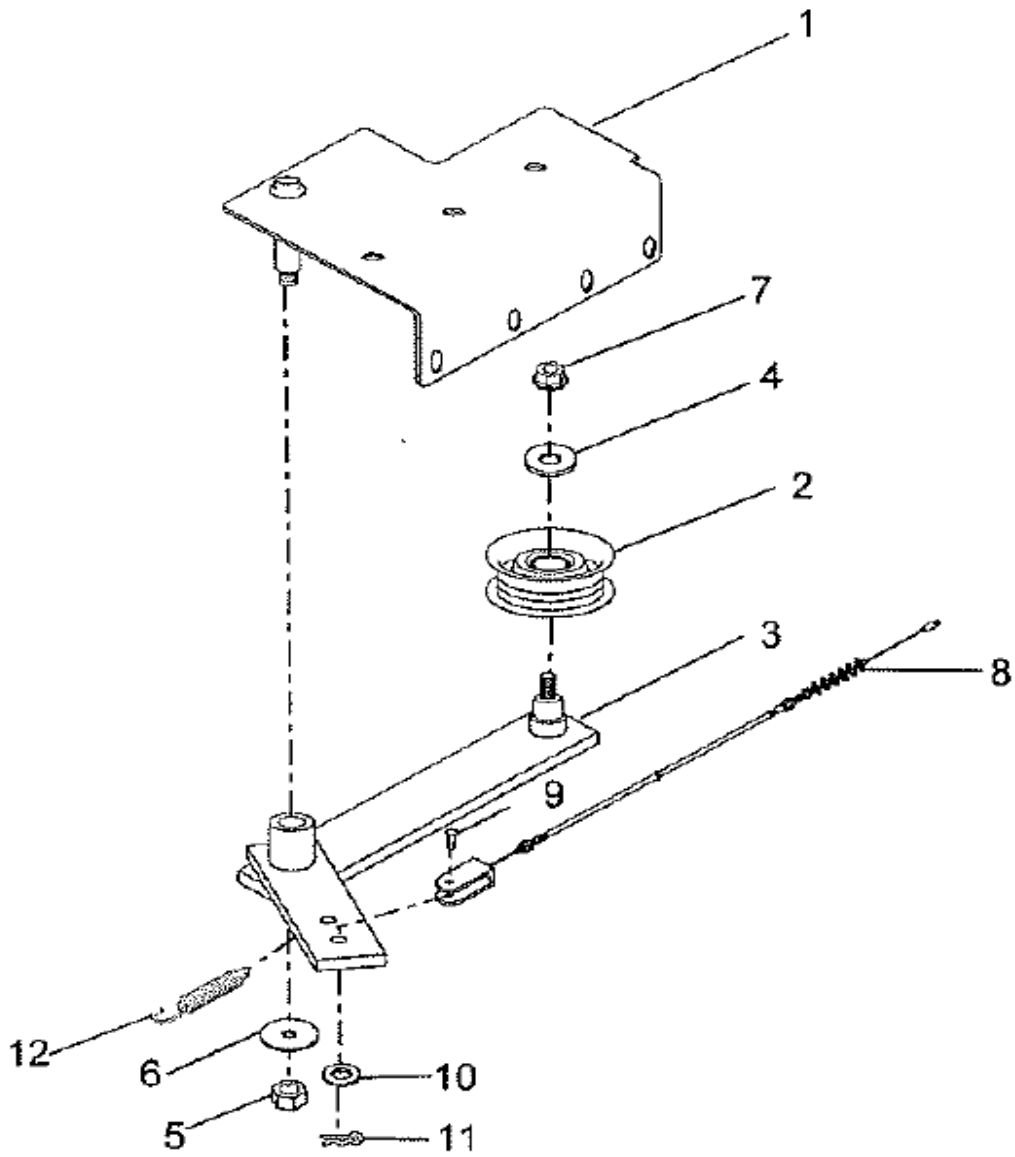

SNAPPER BC600
部品表

機種名

BC600

部位

フレーム部 1

機種名

BC600

部位

フレーム部 2

機種名

BC600

部位

フレーム部 3

機種名

BC600

部位

トランスミッション部

機種名	BC600
部位	トランスミッション部

Ref	部品番号	部品名称	Qty	備考
1	71906-562	HST ASSY	1	
2	51042-129	レバーCP	1	
3	725B0420	平行ピン	1	
4	812V2200	スナップリング	1	
5	91003-183	コントロールケーブル	1	
6	68036-137	ワッシャ	1	
7	733L0600	スナップピン	1	
8	78008-270	プーリ	1	
9	61024-238	スペーサ	1	
10	68036-125	ワッシャ	3	
11	312L0612	ボルト	1	
12	71900-980	エアブリーザASSY	1	
13	11062-184-09	フレームCP(L)	1	
14	11062-185-09	フレームCP(R)	1	
15	71906-564	ベアリングホルダASSY	1	
16	423U0612	スクリュースOCKETフランジ	12	
17	71906-563	ベアリングホルダASSY	1	
18	61024-233	スペーサ	1	
19	355L0630	ボルト	1	
20	423U0816	スクリュースOCKETフランジ	8	
21	423U0840	スクリュースOCKETフランジ	2	
22	569L0800	フランジナイロンナット	2	
23	51141-104	チェーンケース	1	
24	423U0640	スクリュースOCKETフランジ	2	
25	36112-148	スプロケット	1	
26	91074-141	チェーン	1	
27	812V1500	スナップリング	1	
28	36112-149	スプロケット	1	
29	312L0612	ボルト	1	
30	36065-484	カバー	1	
31	916B6002	ベアリング	1	
32	64014-390	シャフト	1	
33	423U0630	スクリュースOCKETフランジ	1	
34	11113-433-09	ステー	1	
35	91003-182	コントロールケーブル	2	
36	31056-101	頭付ピン	2	
37	612L0600	ワッシャ	2	
38	733L0600	スナップピン	2	
39	11110-140	ベルト押え	1	
40	36052-104	プーリカバー	1	
41	423U0620	スクリュースOCKETフランジ	2	
42	71008-420	ギヤケースASSY	1	
43	915B6202	ベアリング	1	
44	915B6202	ベアリング	1	

機種名

BC600

部位

走行部

機種名

BC600

部位

車高調整部