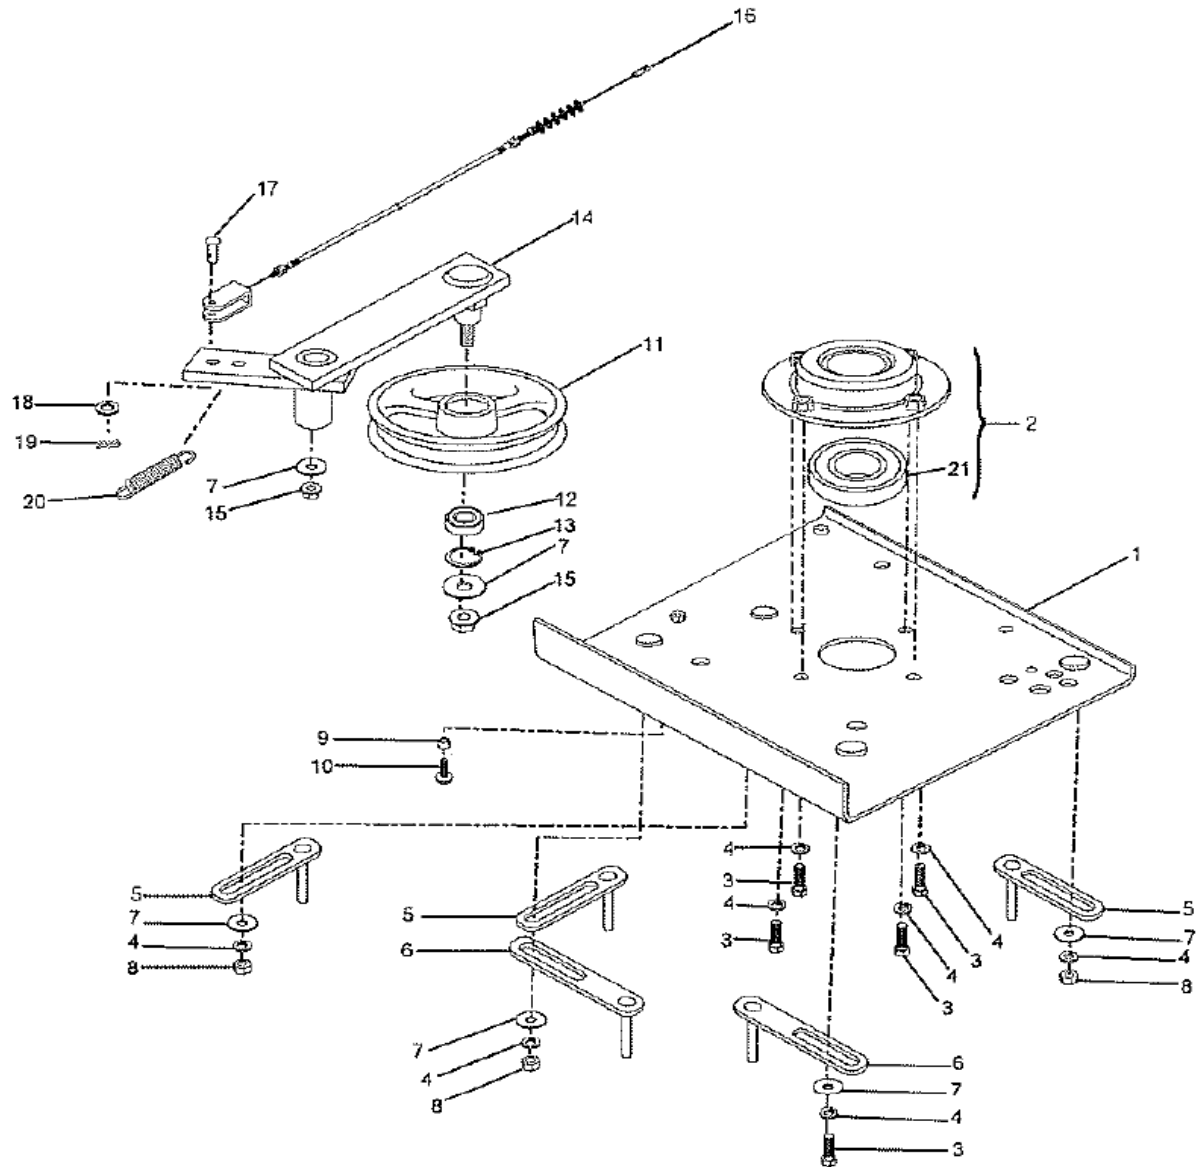

SNAPPER BC600
部品表

機種名

BC600

部位

フレーム部 1

機種名

BC600

部位

フレーム部 2

機種名

BC600

部位

フレーム部 3

機種名

BC600

部位

トランスミッション部

機種名	BC600
部位	トランスミッション部

Ref	部品番号	部品名称	Qty	備考
1	71906-562	HST ASSY	1	
2	51042-129	レバーCP	1	
3	725B0420	平行ピン	1	
4	812V2200	スナップリング	1	
5	91003-183	コントロールケーブル	1	
6	68036-137	ワッシャ	1	
7	733L0600	スナップピン	1	
8	78008-270	プーリ	1	
9	61024-238	スペーサ	1	
10	68036-125	ワッシャ	3	
11	312L0612	ボルト	1	
12	71900-980	エアブリーザASSY	1	
13	11062-184-09	フレームCP(L)	1	
14	11062-185-09	フレームCP(R)	1	
15	71906-564	ベアリングホルダASSY	1	
16	423U0612	スクリュースOCKETフランジ	12	
17	71906-563	ベアリングホルダASSY	1	
18	61024-233	スペーサ	1	
19	355L0630	ボルト	1	
20	423U0816	スクリュースOCKETフランジ	8	
21	423U0840	スクリュースOCKETフランジ	2	
22	569L0800	フランジナイロンナット	2	
23	51141-104	チェーンケース	1	
24	423U0640	スクリュースOCKETフランジ	2	
25	36112-148	スプロケット	1	
26	91074-141	チェーン	1	
27	812V1500	スナップリング	1	
28	36112-149	スプロケット	1	
29	312L0612	ボルト	1	
30	36065-484	カバー	1	
31	916B6002	ベアリング	1	
32	64014-390	シャフト	1	
33	423U0630	スクリュースOCKETフランジ	1	
34	11113-433-09	ステー	1	
35	91003-182	コントロールケーブル	2	
36	31056-101	頭付ピン	2	
37	612L0600	ワッシャ	2	
38	733L0600	スナップピン	2	
39	11110-140	ベルト押え	1	
40	36052-104	プーリカバー	1	
41	423U0620	スクリュースOCKETフランジ	2	
42	71008-420	ギヤケースASSY	1	
43	915B6202	ベアリング	1	
44	915B6202	ベアリング	1	

機種名

BC600

部位

走行部

機種名

BC600

部位

車高調整部