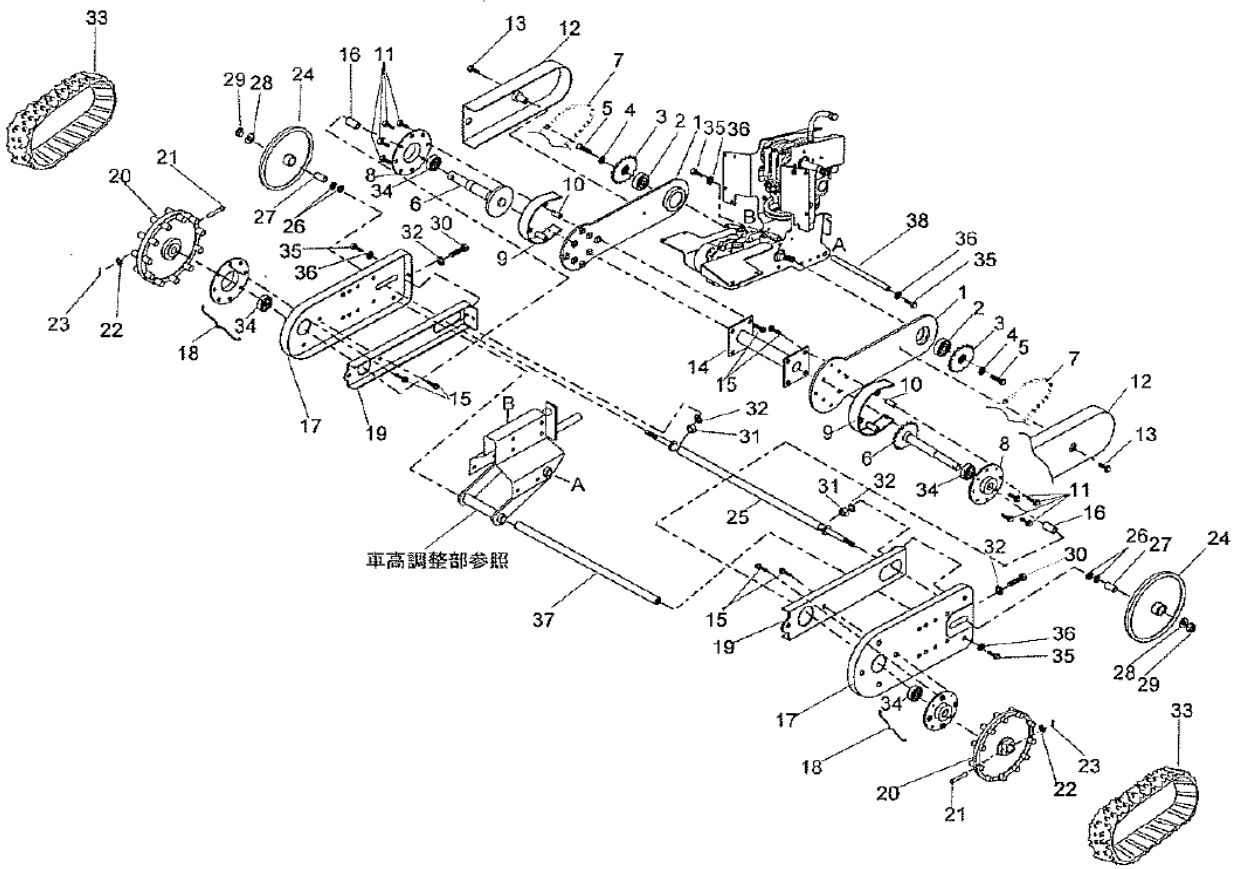

SNAPPER BC600
部品表

機種名

BC600

部位

フレーム部 1

機種名

BC600

部位

トランスミッション部

機種名	BC600
部位	トランスミッション部

Ref	部品番号	部品名称	Qty	備考
1	71906-562	HST ASSY	1	
2	51042-129	レバーCP	1	
3	725B0420	平行ピン	1	
4	812V2200	スナップリング	1	
5	91003-183	コントロールケーブル	1	
6	68036-137	ワッシャ	1	
7	733L0600	スナップピン	1	
8	78008-270	プーリ	1	
9	61024-238	スペーサ	1	
10	68036-125	ワッシャ	3	
11	312L0612	ボルト	1	
12	71900-980	エアブリーザASSY	1	
13	11062-184-09	フレームCP(L)	1	
14	11062-185-09	フレームCP(R)	1	
15	71906-564	ベアリングホルダASSY	1	
16	423U0612	スクリュースOCKETフランジ	12	
17	71906-563	ベアリングホルダASSY	1	
18	61024-233	スペーサ	1	
19	355L0630	ボルト	1	
20	423U0816	スクリュースOCKETフランジ	8	
21	423U0840	スクリュースOCKETフランジ	2	
22	569L0800	フランジナイロンナット	2	
23	51141-104	チェーンケース	1	
24	423U0640	スクリュースOCKETフランジ	2	
25	36112-148	スプロケット	1	
26	91074-141	チェーン	1	
27	812V1500	スナップリング	1	
28	36112-149	スプロケット	1	
29	312L0612	ボルト	1	
30	36065-484	カバー	1	
31	916B6002	ベアリング	1	
32	64014-390	シャフト	1	
33	423U0630	スクリュースOCKETフランジ	1	
34	11113-433-09	ステー	1	
35	91003-182	コントロールケーブル	2	
36	31056-101	頭付ピン	2	
37	612L0600	ワッシャ	2	
38	733L0600	スナップピン	2	
39	11110-140	ベルト押え	1	
40	36052-104	プーリカバー	1	
41	423U0620	スクリュースOCKETフランジ	2	
42	71008-420	ギヤケースASSY	1	
43	915B6202	ベアリング	1	
44	915B6202	ベアリング	1	

機種名

BC600

部位

走行部

機種名

BC600

部位

車高調整部

機種名

BC600

部位

刈取部

機種名

BC600

部位

ブレード部