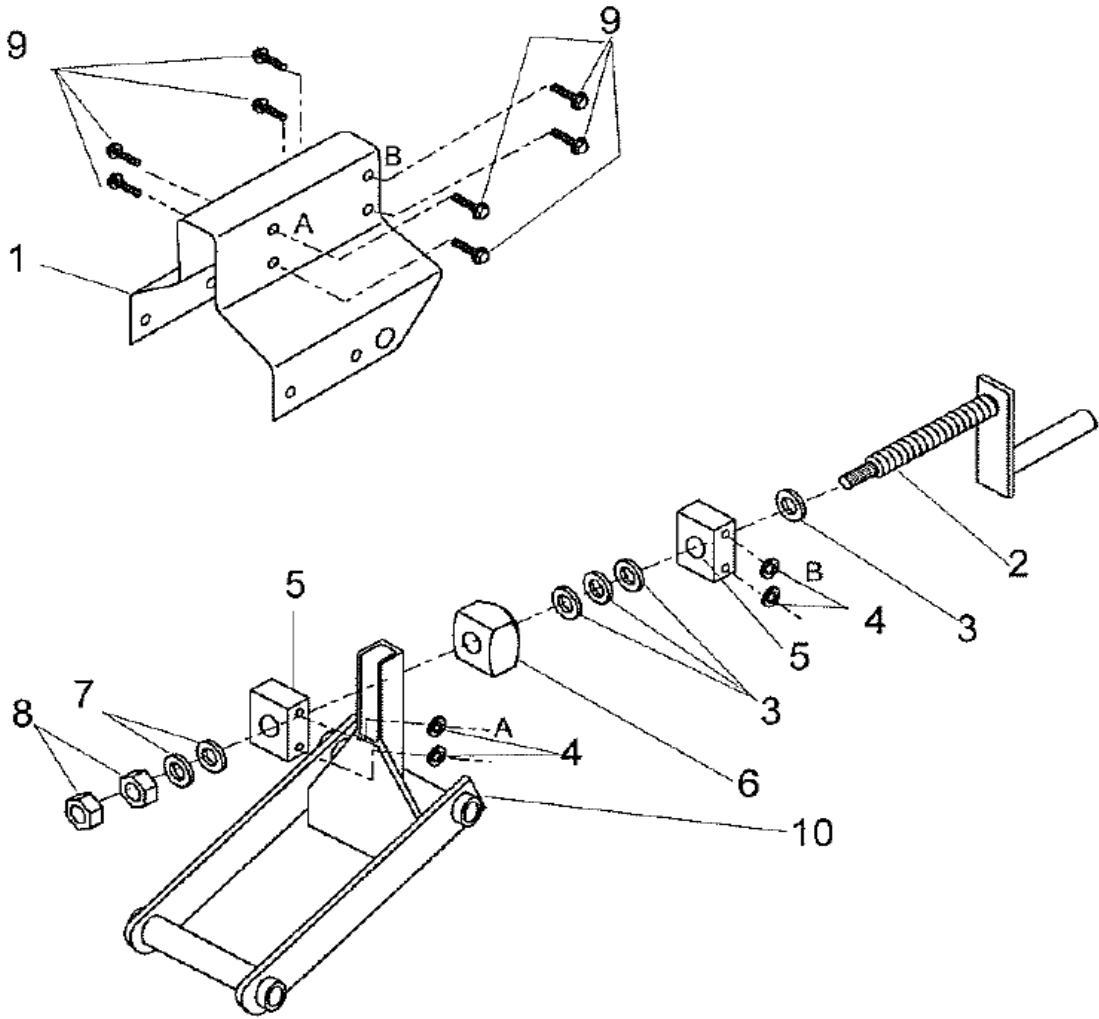

SNAPPER BC600
部品表

機種名

BC600

部位

フレーム部 1

機種名

BC600

部位

トランスミッション部

機種名	BC600
部位	トランスミッション部

Ref	部品番号	部品名称	Qty	備考
1	71906-562	HST ASSY	1	
2	51042-129	レバーCP	1	
3	725B0420	平行ピン	1	
4	812V2200	スナップリング	1	
5	91003-183	コントロールケーブル	1	
6	68036-137	ワッシャ	1	
7	733L0600	スナップピン	1	
8	78008-270	プーリ	1	
9	61024-238	スペーサ	1	
10	68036-125	ワッシャ	3	
11	312L0612	ボルト	1	
12	71900-980	エアブリーザASSY	1	
13	11062-184-09	フレームCP(L)	1	
14	11062-185-09	フレームCP(R)	1	
15	71906-564	ベアリングホルダASSY	1	
16	423U0612	スクリュースOCKETフランジ	12	
17	71906-563	ベアリングホルダASSY	1	
18	61024-233	スペーサ	1	
19	355L0630	ボルト	1	
20	423U0816	スクリュースOCKETフランジ	8	
21	423U0840	スクリュースOCKETフランジ	2	
22	569L0800	フランジナイロンナット	2	
23	51141-104	チェーンケース	1	
24	423U0640	スクリュースOCKETフランジ	2	
25	36112-148	スプロケット	1	
26	91074-141	チェーン	1	
27	812V1500	スナップリング	1	
28	36112-149	スプロケット	1	
29	312L0612	ボルト	1	
30	36065-484	カバー	1	
31	916B6002	ベアリング	1	
32	64014-390	シャフト	1	
33	423U0630	スクリュースOCKETフランジ	1	
34	11113-433-09	ステー	1	
35	91003-182	コントロールケーブル	2	
36	31056-101	頭付ピン	2	
37	612L0600	ワッシャ	2	
38	733L0600	スナップピン	2	
39	11110-140	ベルト押え	1	
40	36052-104	プーリカバー	1	
41	423U0620	スクリュースOCKETフランジ	2	
42	71008-420	ギヤケースASSY	1	
43	915B6202	ベアリング	1	
44	915B6202	ベアリング	1	

機種名

BC600

部位

走行部

機種名

BC600

部位

車高調整部

機種名

BC600

部位

刈取部

機種名

BC600

部位

ブレード部