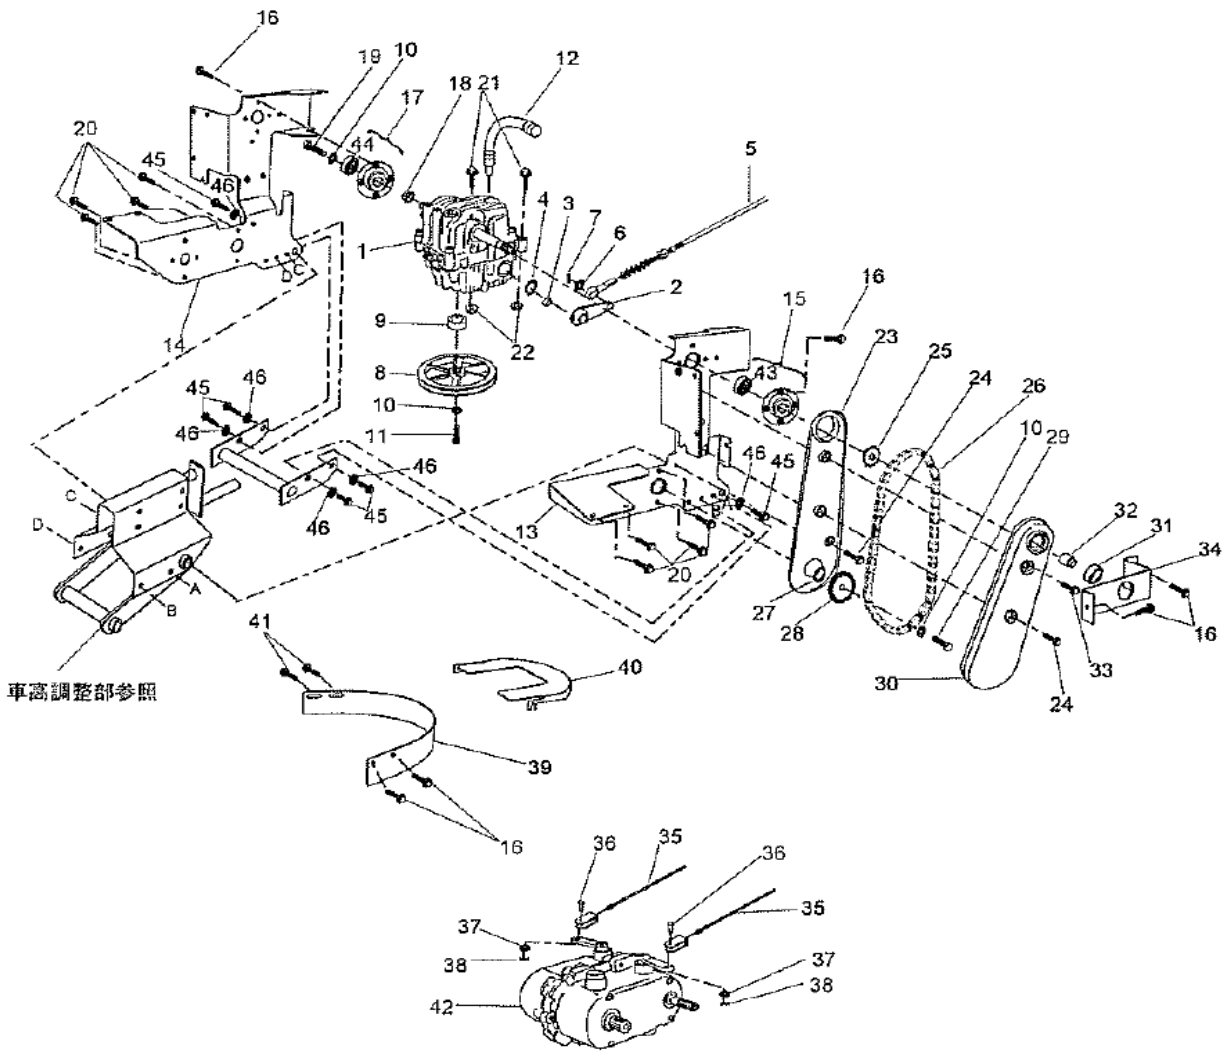

SNAPPER BC600
部品表

機種名

BC600

部位

フレーム部 1

機種名

BC600

部位

フレーム部 2

機種名

BC600

部位

フレーム部 3

機種名

BC600

部位

トランスミッション部

機種名	BC600
部位	トランスミッション部

Ref	部品番号	部品名称	Qty	備考
1	71906-562	HST ASSY	1	
2	51042-129	レバーCP	1	
3	725B0420	平行ピン	1	
4	812V2200	スナップリング	1	
5	91003-183	コントロールケーブル	1	
6	68036-137	ワッシャ	1	
7	733L0600	スナップピン	1	
8	78008-270	プーリ	1	
9	61024-238	スペーサ	1	
10	68036-125	ワッシャ	3	
11	312L0612	ボルト	1	
12	71900-980	エアブリーザASSY	1	
13	11062-184-09	フレームCP(L)	1	
14	11062-185-09	フレームCP(R)	1	
15	71906-564	ベアリングホルダASSY	1	
16	423U0612	スクリュースOCKETフランジ	12	
17	71906-563	ベアリングホルダASSY	1	
18	61024-233	スペーサ	1	
19	355L0630	ボルト	1	
20	423U0816	スクリュースOCKETフランジ	8	
21	423U0840	スクリュースOCKETフランジ	2	
22	569L0800	フランジナイロンナット	2	
23	51141-104	チェーンケース	1	
24	423U0640	スクリュースOCKETフランジ	2	
25	36112-148	スプロケット	1	
26	91074-141	チェーン	1	
27	812V1500	スナップリング	1	
28	36112-149	スプロケット	1	
29	312L0612	ボルト	1	
30	36065-484	カバー	1	
31	916B6002	ベアリング	1	
32	64014-390	シャフト	1	
33	423U0630	スクリュースOCKETフランジ	1	
34	11113-433-09	ステー	1	
35	91003-182	コントロールケーブル	2	
36	31056-101	頭付ピン	2	
37	612L0600	ワッシャ	2	
38	733L0600	スナップピン	2	
39	11110-140	ベルト押え	1	
40	36052-104	プーリカバー	1	
41	423U0620	スクリュースOCKETフランジ	2	
42	71008-420	ギヤケースASSY	1	
43	915B6202	ベアリング	1	
44	915B6202	ベアリング	1	

機種名

BC600

部位

走行部

機種名

BC600

部位

車高調整部