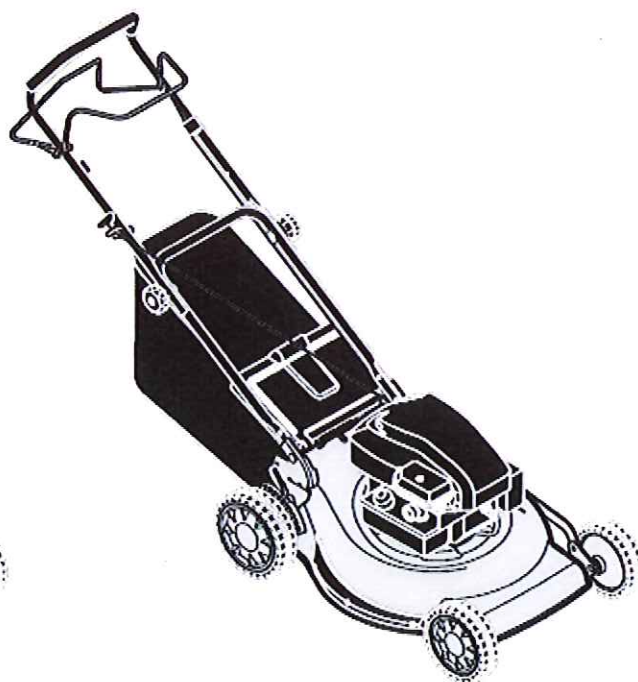

Murray 芝刈機 部品表

モデル 880480 x 193N(改)

19"(460mm) 幅 自走芝刈機

ブリッグス アンド ストラットン ジャパン

19" 自走

モアハウジング Assy

図解 番号	部品番号	部 品 名	図解 番号	部品番号	部 品 名
1	700098	19" バッグフレーム Assy	28	700123	Vベルト
2	700100	19" バッグAssy	29	700127	19" トランスミッション
3	*****	エンジン	30	700124	ダストカバー
4	700099	19"後部ドア	31	700128	エクスターナルリテーニング・リング
5	700083	LH ハンドル・ブラケットAssy	32	700125	ダスト・カップ
6	700073	エクステンション・スプリング	33	700126	リアアクスル・スリーブAssy
7	700047	スクリュ	34	700131	スラスト・ワッシャ(大)
8	700001	後部ドア・トーションスプリング	35	700079	エクスターナルリテーニング・リング
9	700084	RH ハンドル・ブラケットAssy	36	700132	ピニオンギア
10	700095	19"後部ドア・ロッド	37	700071	クリップクロスバー・スプリング
11	700116	シングルレバー・リンクAssy	38	700108	アジャスタ・ノブ
12	700130	19" モア・ハウジング	39	700072	ヘアピン・クリップ
13	700105	19" サイドガード(左)	40	700016	フランジ・ナット
14	700082	Push Cap	41	700015	ハブカップ 175mm
15	700117	ホイール Assy, 305mm	42	700057	ホイールAssy 175mm
16	700002	ナイロン・ロックナット	43	700055	ハブカップ 200mm
17	700081	六角頭ボルト	44	700133	ホイールAssy 200mm
18	700118	高さ調整ブラケット	45	700134	39山ギア
19	700059	フロントクロスバー・ブッシング	46	700135	スクリュ
20	700119	スクリュ	47	700136	19" リアクロスバーAssy
21	700120	トランスミッション・ベルトガイド	48	700137	エンジンマウンティング・ワッシャ
22	700129	マルチ・プラグ	49	700013	セルフタップ・スクリュ
23	700121	リアベアリングリテーナ・ブラケット	50	700060	19" ブレード
24	700061	19"フロントクロスバーAssy	51	700011	ボルト
25	700122	スクリュ	52	700012	クランクシャフト・スプリングワッシャ
26	700103	ナイロック・ナット	53	700234	19" ベルトカバーAssy
27	700106	19"サイドガード(右)	54	700138	プーリ・アダプタ Assy

19" 自走

モアハンドル Assy

図解 番号	部品番号	部 品 名
1	700113	フォーム・チューブ
2	700101	19" エンジンストップ・レバー
3	700114	19" ドライブレバー
4	700115	ドライブ・ケーブルAssy
5	700080	エンジンストップ・ケーブル
6	700010	ケーブル・タイ
7	700090	ロープ・ガイド
8	700008	六角ナット
9	700097	19" アッパーハンドル
10	700006	ワッシャ
11	700005	ノブ
12	700002	六角ナット
13	700112	ハンドルロック・レバー
14	700004	角根丸頭ボルト
15	700096	19" ロアハンドル