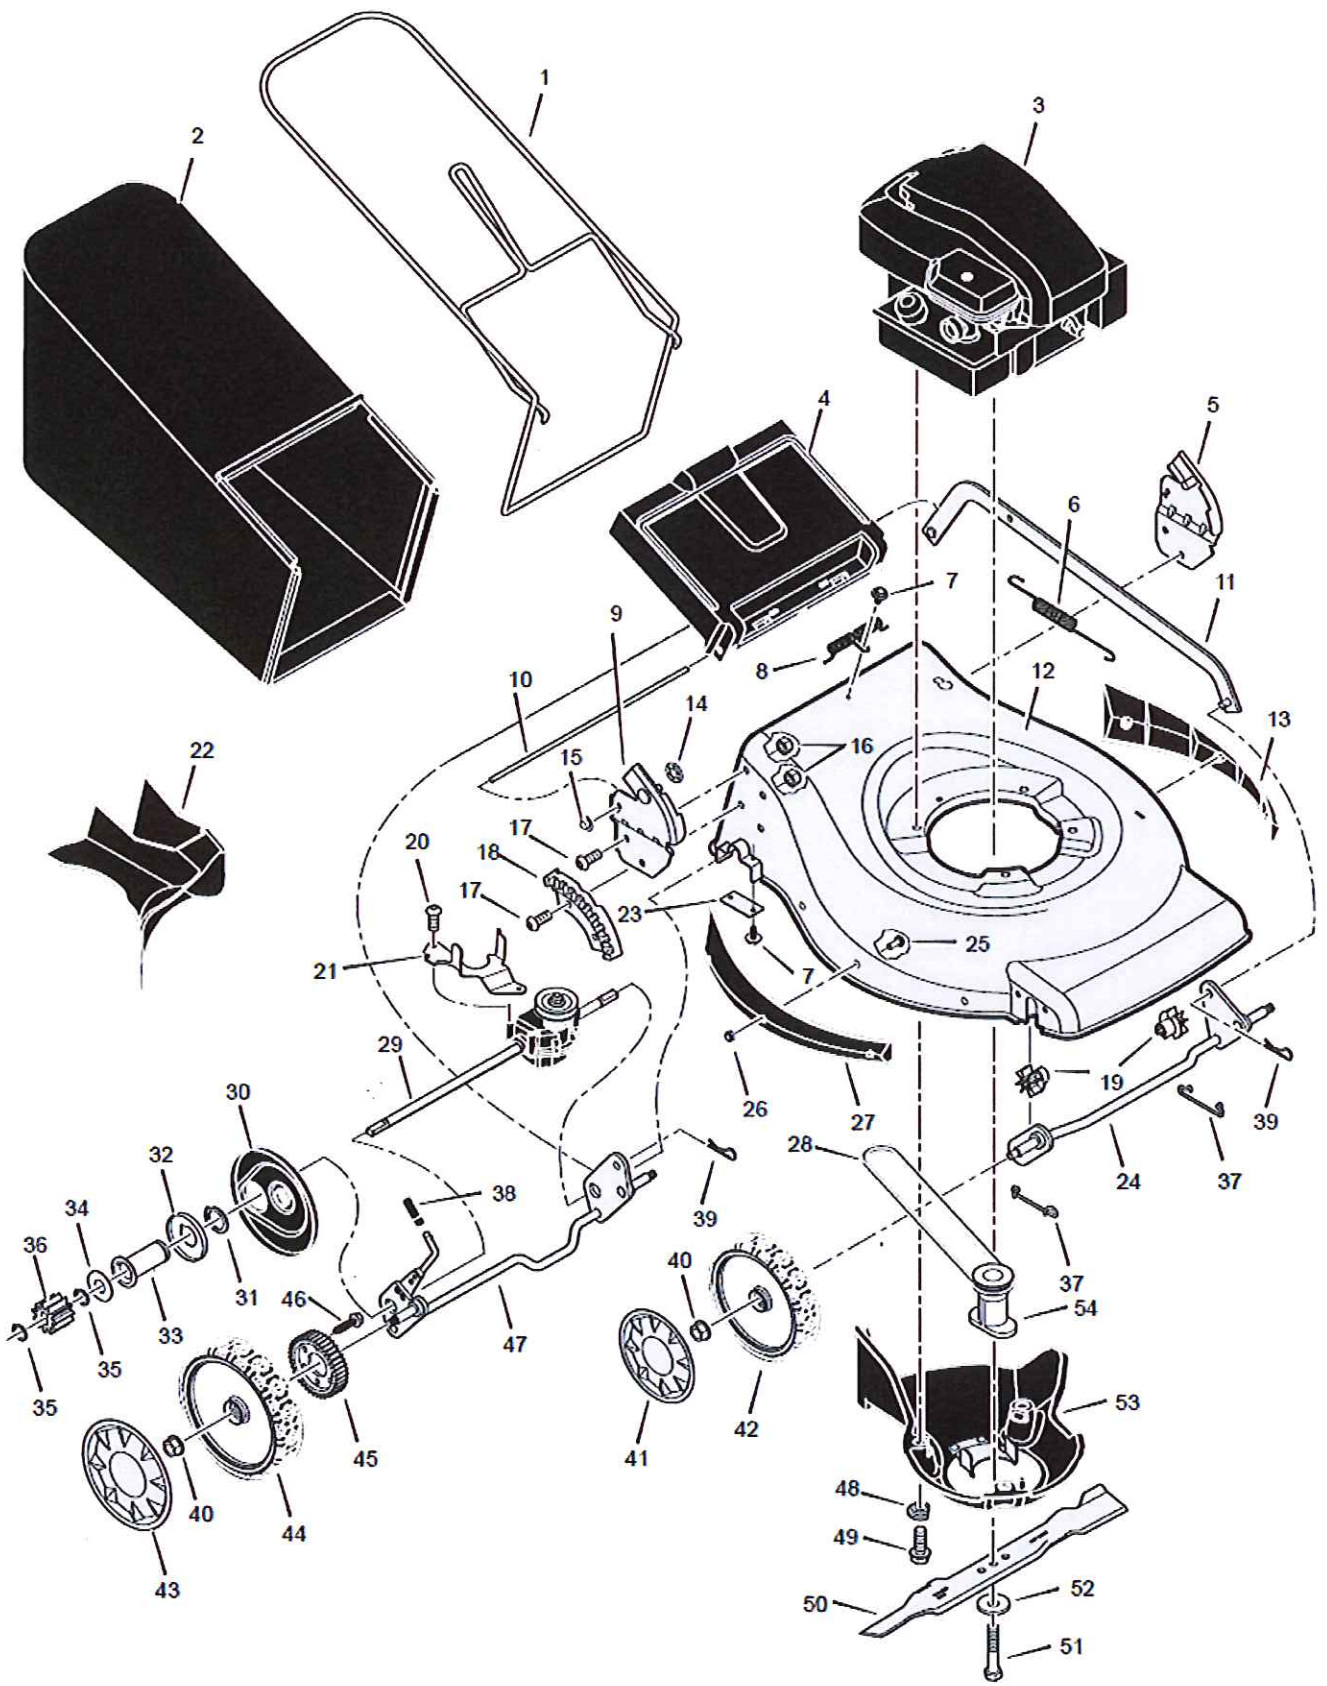

Murray 芝刈機 部品表

モデル 880480 x 193N(改)

19"(460mm) 幅 自走芝刈機

ブリッグス アンド ストラットン ジャパン

19" 自走

モアハウジング Assy

図解 番号	部品番号	部 品 名	図解 番号	部品番号	部 品 名
1	700098	19" バッグフレーム Assy	28	700123	Vベルト
2	700100	19" バッグAssy	29	700127	19" トランスミッション
3	*****	エンジン	30	700124	ダストカバー
4	700099	19"後部ドア	31	700128	エクスターナルリテーニング・リング
5	700083	LH ハンドル・ブラケットAssy	32	700125	ダスト・カップ
6	700073	エクステンション・スプリング	33	700126	リアアクスル・スリーブAssy
7	700047	スクリュ	34	700131	スラスト・ワッシャ(大)
8	700001	後部ドア・トーションスプリング	35	700079	エクスターナルリテーニング・リング
9	700084	RH ハンドル・ブラケットAssy	36	700132	ピニオンギア
10	700095	19"後部ドア・ロッド	37	700071	クリップクロスバー・スプリング
11	700116	シングルレバー・リンクAssy	38	700108	アジャスタ・ノブ
12	700130	19" モア・ハウジング	39	700072	ヘアピン・クリップ
13	700105	19" サイドガード(左)	40	700016	フランジ・ナット
14	700082	Push Cap	41	700015	ハブカップ 175mm
15	700117	ホイール Assy, 305mm	42	700057	ホイールAssy 175mm
16	700002	ナイロン・ロックナット	43	700055	ハブカップ 200mm
17	700081	六角頭ボルト	44	700133	ホイールAssy 200mm
18	700118	高さ調整ブラケット	45	700134	39山ギア
19	700059	フロントクロスバー・ブッシング	46	700135	スクリュ
20	700119	スクリュ	47	700136	19" リアクロスバーAssy
21	700120	トランスミッション・ベルトガイド	48	700137	エンジンマウンティング・ワッシャ
22	700129	マルチ・プラグ	49	700013	セルフタップ・スクリュ
23	700121	リアベアリングリテーナ・ブラケット	50	700060	19" ブレード
24	700061	19"フロントクロスバーAssy	51	700011	ボルト
25	700122	スクリュ	52	700012	クランクシャフト・スプリングワッシャ
26	700103	ナイロック・ナット	53	700234	19" ベルトカバーAssy
27	700106	19"サイドガード(右)	54	700138	プーリ・アダプタ Assy

19" 自走

モアハンドル Assy

図解 番号	部品番号	部 品 名
1	700113	フォーム・チューブ
2	700101	19" エンジンストップ・レバー
3	700114	19" ドライブレバー
4	700115	ドライブ・ケーブルAssy
5	700080	エンジンストップ・ケーブル
6	700010	ケーブル・タイ
7	700090	ロープ・ガイド
8	700008	六角ナット
9	700097	19" アッパーハンドル
10	700006	ワッシャ
11	700005	ノブ
12	700002	六角ナット
13	700112	ハンドルロック・レバー
14	700004	角根丸頭ボルト
15	700096	19" ロアハンドル