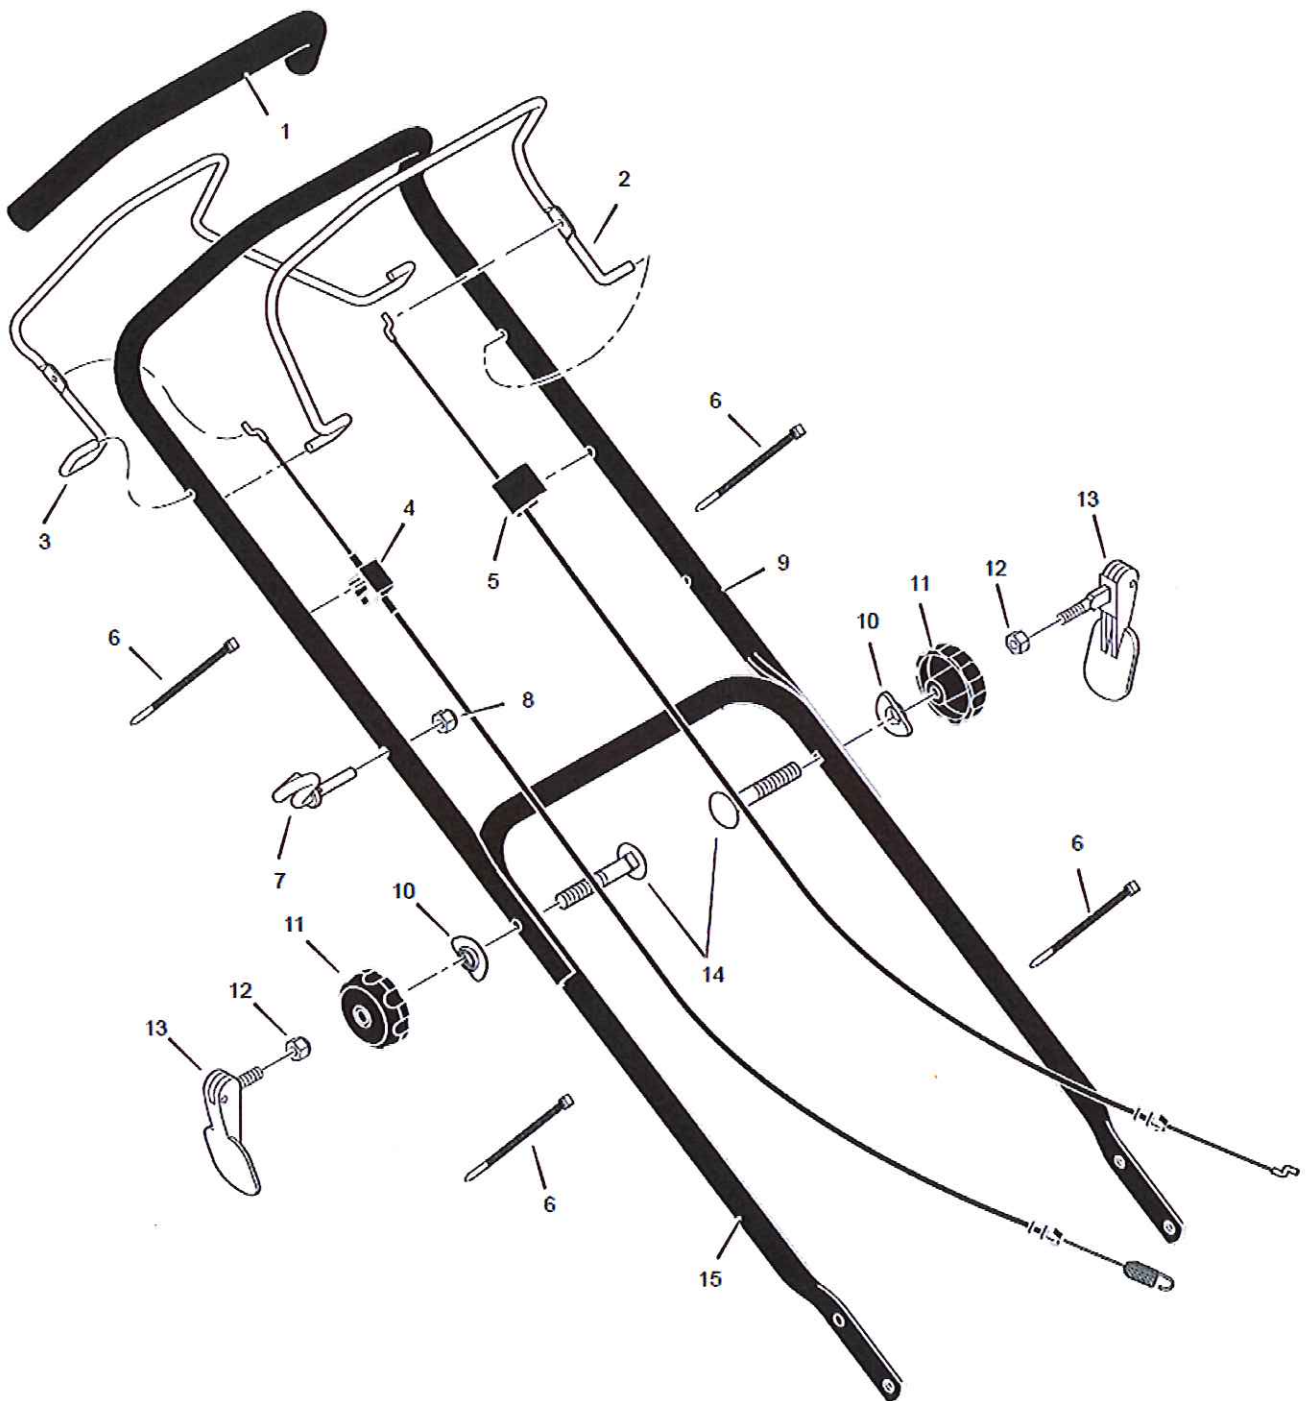

Murray 芝刈機 部品表

モデル 880480 x 193N(改)

19"(460mm) 幅 自走芝刈機

ブリッグス アンド ストラットン ジャパン

19" 自走

モアハウジング Assy

図解 番号	部品番号	部 品 名	図解 番号	部品番号	部 品 名
1	700098	19" バッグフレーム Assy	28	700123	Vベルト
2	700100	19" バッグAssy	29	700127	19" トランスミッション
3	*****	エンジン	30	700124	ダストカバー
4	700099	19"後部ドア	31	700128	エクスターナルリテーニング・リング
5	700083	LH ハンドル・ブラケットAssy	32	700125	ダスト・カップ
6	700073	エクステンション・スプリング	33	700126	リアアクスル・スリーブAssy
7	700047	スクリュ	34	700131	スラスト・ワッシャ(大)
8	700001	後部ドア・トーションスプリング	35	700079	エクスターナルリテーニング・リング
9	700084	RH ハンドル・ブラケットAssy	36	700132	ピニオンギア
10	700095	19"後部ドア・ロッド	37	700071	クリップクロスバー・スプリング
11	700116	シングルレバー・リンクAssy	38	700108	アジャスタ・ノブ
12	700130	19" モア・ハウジング	39	700072	ヘアピン・クリップ
13	700105	19" サイドガード(左)	40	700016	フランジ・ナット
14	700082	Push Cap	41	700015	ハブカップ 175mm
15	700117	ホイール Assy, 305mm	42	700057	ホイールAssy 175mm
16	700002	ナイロン・ロックナット	43	700055	ハブカップ 200mm
17	700081	六角頭ボルト	44	700133	ホイールAssy 200mm
18	700118	高さ調整ブラケット	45	700134	39山ギア
19	700059	フロントクロスバー・ブッシング	46	700135	スクリュ
20	700119	スクリュ	47	700136	19" リアクロスバーAssy
21	700120	トランスミッション・ベルトガイド	48	700137	エンジンマウンティング・ワッシャ
22	700129	マルチ・プラグ	49	700013	セルフタップ・スクリュ
23	700121	リアベアリングリテーナ・ブラケット	50	700060	19" ブレード
24	700061	19"フロントクロスバーAssy	51	700011	ボルト
25	700122	スクリュ	52	700012	クランクシャフト・スプリングワッシャ
26	700103	ナイロック・ナット	53	700234	19" ベルトカバーAssy
27	700106	19"サイドガード(右)	54	700138	プーリ・アダプタ Assy

19" 自走

モアハンドル Assy

図解 番号	部品番号	部 品 名
1	700113	フォーム・チューブ
2	700101	19" エンジンストップ・レバー
3	700114	19" ドライブレバー
4	700115	ドライブ・ケーブルAssy
5	700080	エンジンストップ・ケーブル
6	700010	ケーブル・タイ
7	700090	ロープ・ガイド
8	700008	六角ナット
9	700097	19" アッパーハンドル
10	700006	ワッシャ
11	700005	ノブ
12	700002	六角ナット
13	700112	ハンドルロック・レバー
14	700004	角根丸頭ボルト
15	700096	19" ロアハンドル