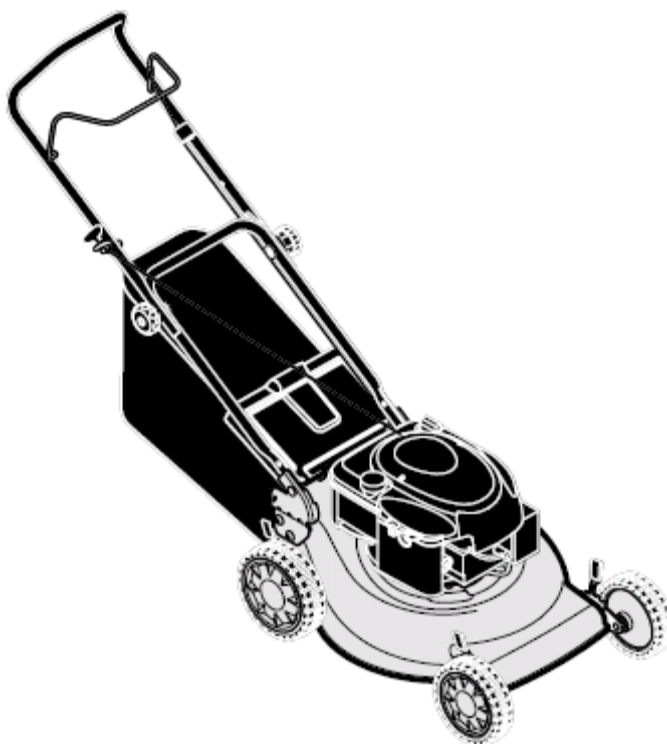

## Murray 芝刈機 部品表

---

モデル 880479 x 193N

19"(460mm) 幅 手押芝刈機

ブリッグス アンド ストラットン ジャパン

19" 手押し

モアハウジング Assy

## 19" 手押し