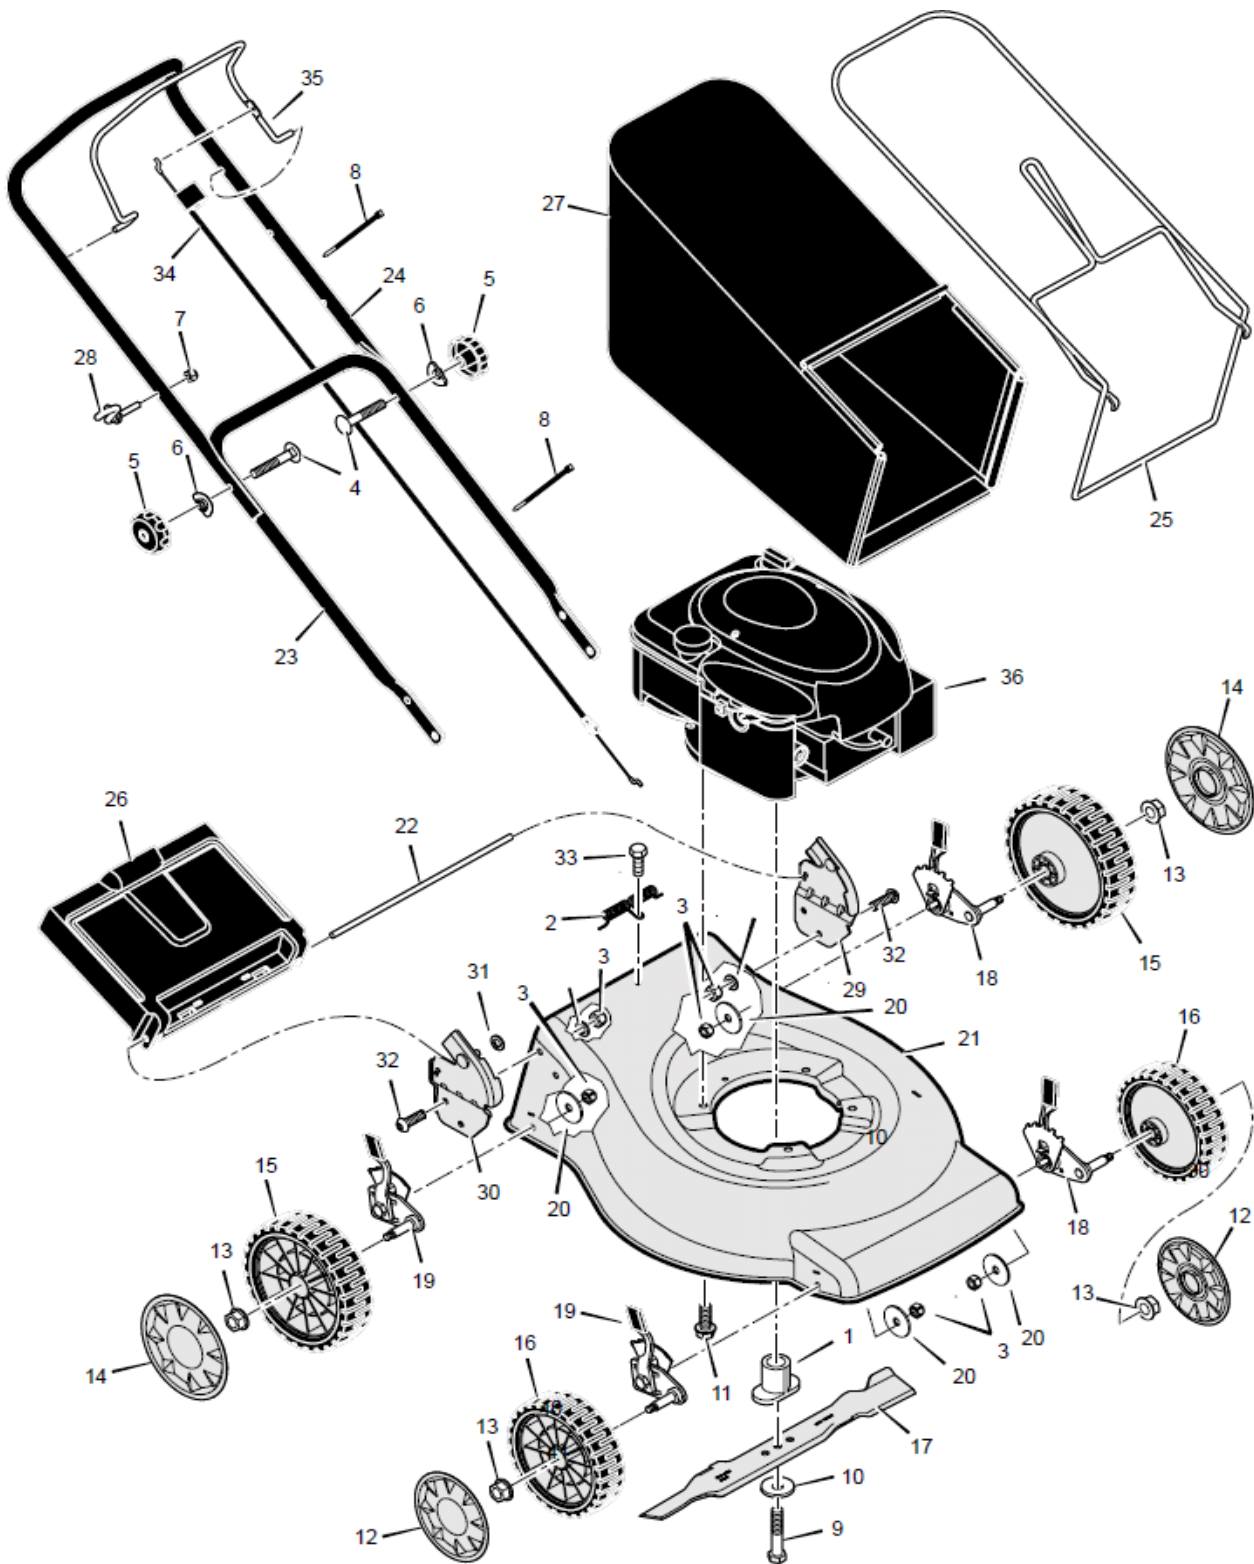

## Murray 芝刈機 部品表

---

モデル 880479 x 193N

19"(460mm) 幅 手押芝刈機

ブリッグス アンド ストラットン ジャパン

19" 手押し

モアハウジング Assy

## 19" 手押し

## モアハウジング Assy

図解 番号	部品番号	部 品 名	図解 番号	部品番号	部 品 名
1	700000	プッシュブレード・アダプタ	19	700093	高さ調整レバー 右
2	700001	トーションリアドア・スプリング	20	700084	フラット・ワッシャ
3	700002	ナイロン・ロックナット	21	700094	19" ハウジング Assy
4	700004	角根丸頭ボルト	22	700095	19" リアドア・ロッド
5	700005	ノブ	23	700096	19" 下部ハンドル
6	700006	フォーム・ワッシャ	24	700097	19" 上部ハンドル
8	700008	六角ロック・ナット	25	700098	19" フレーム Assy
7	700010	ケーブル・タイ	26	700099	19" リアドア
9	700011	ボルト	27	700100	19" 集草バッグ Assy
10	700012	クランクシャフト・スプリングワッシャ	28	700090	ロープ・ガイド
11	700013	セルフタップ・スクリュ	29	700083	ハンドル・ブラケットAssy 左
12	700015	ハブキャップ 175mm	30	700084	ハンドル・ブラケットAssy 右
13	700016	フランジサイドロック・ナット	31	700082	プッシュ・キャップ
14	700055	ハブキャップ 200mm	32	700081	六角キーヘッド・スクリュ
15	700091	ホイール Assy 200mm	33	700047	セルフタッピング・スクリュ
16	700077	ホイール Assy 175mm	34	700080	エンジン停止ケーブル
17	700060	19" ブレード	35	700101	19" エンジン停止・ハンドル
18	700092	高さ調整レバー 左	36		エンジン