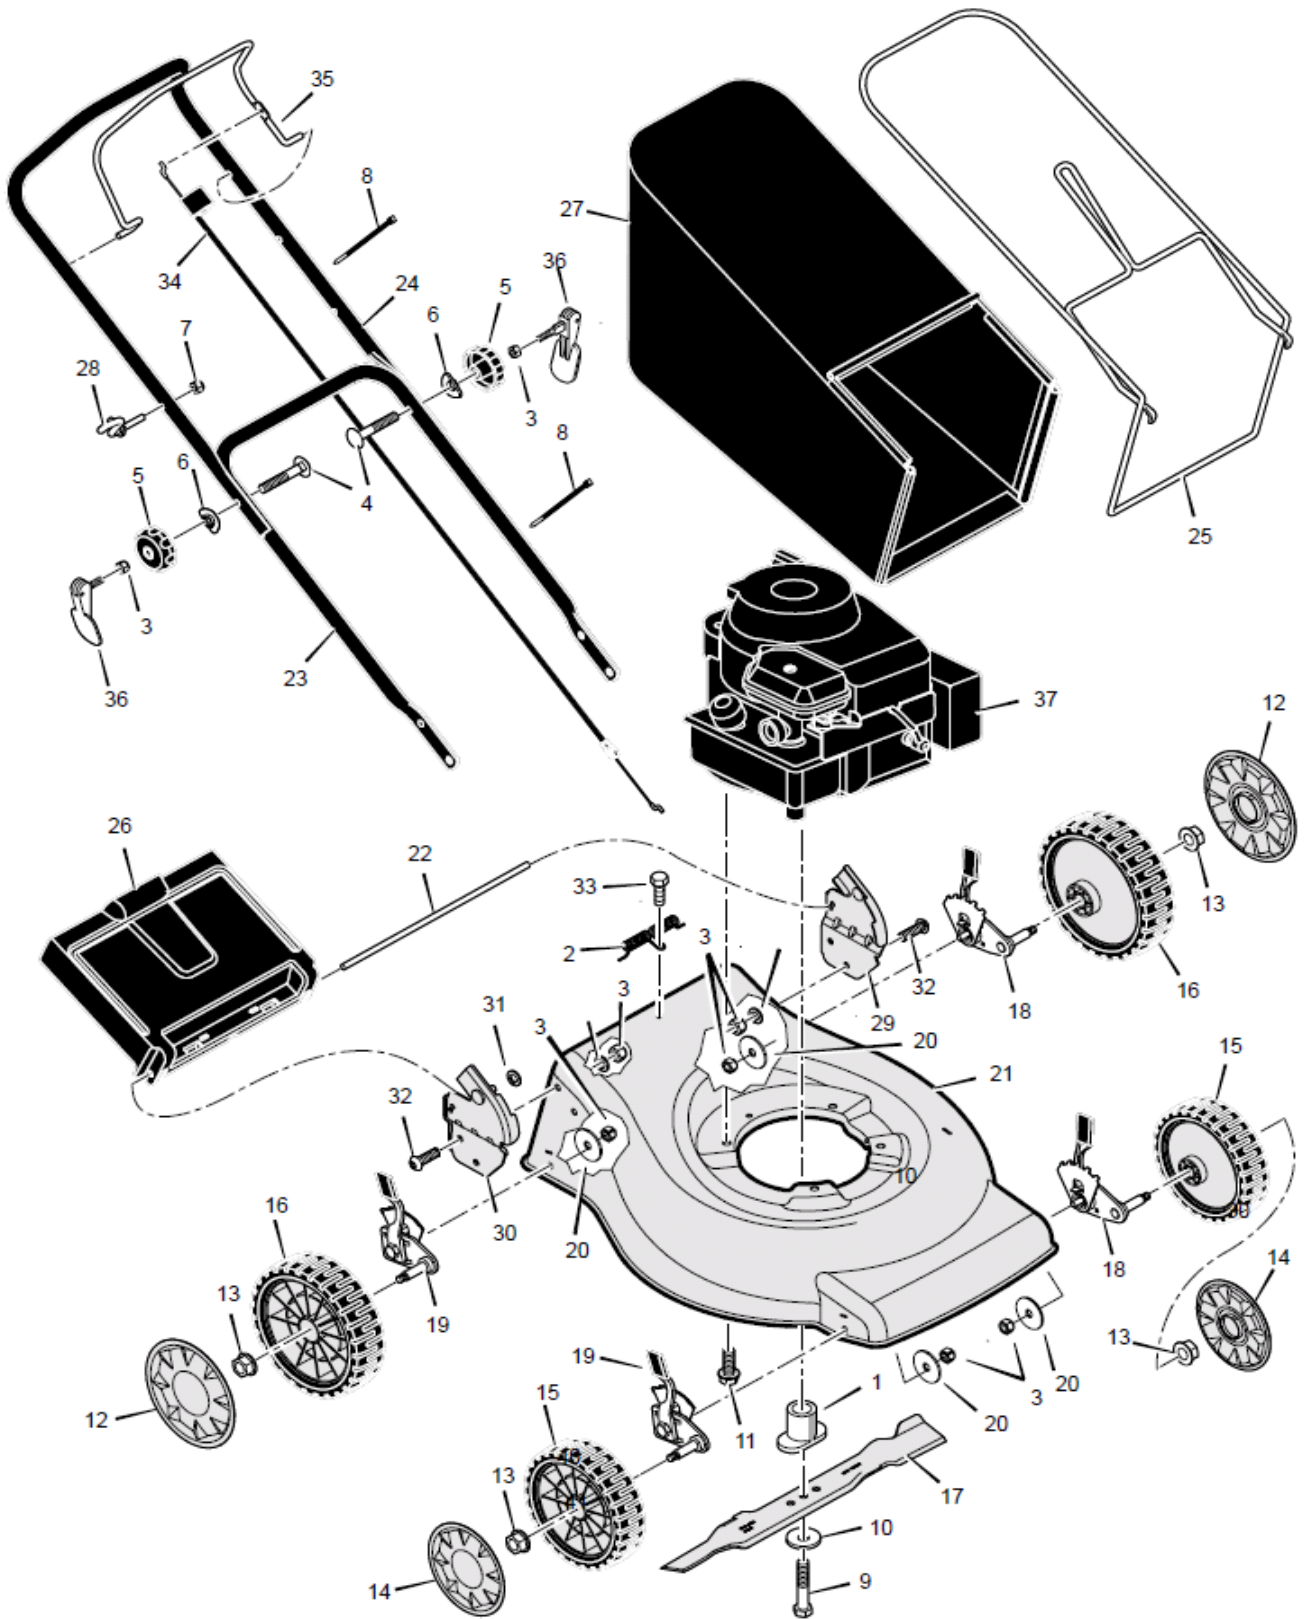

Murray 芝刈機 部品表

モデル 880478 x 193N

16"(400mm) 幅 手押芝刈機

ブリッグス アンド ストラットン ジャパン

16" 手押し

モアハウジング Assy

16" 手押し

モアハウジング Assy

| 図解 番号 | 部品番号 | 部 品 名 | 図解 番号 | 部品番号 | 部 品 名 |
|----------|--------|--------------------|----------|--------|------------------|
| 1 | 700000 | プッシュブレード・アダプタ | 20 | 700034 | フラット・ワッシャ |
| 2 | 700001 | トーションリアドア・スプリング | 21 | 700085 | 16" ハウジング Assy |
| 3 | 700002 | ナイロン・ロックナット | 22 | 700086 | 16" リアドア・ロッド |
| 4 | 700004 | 角根丸頭ボルト | 23 | 700087 | 16" 下部ハンドル |
| 5 | 700005 | ノブ | 24 | 700088 | 16" 上部ハンドル |
| 6 | 700006 | フォーム・ワッシャ | 25 | 700040 | 16" フレーム Assy |
| 7 | 700008 | 六角ロック・ナット | 26 | 700089 | 16" リアドア |
| 8 | 700010 | ケーブル・タイ | 27 | 700041 | 16" 集草バッグ Assy |
| 9 | 700011 | ボルト | 28 | 700090 | ロープ・ガイド |
| 10 | 700012 | クランクシャフト・スプリングワッシャ | 29 | 700083 | ハンドル・ブラケットAssy 左 |
| 11 | 700013 | セルフタップ・スクリュ | 30 | 700084 | ハンドル・ブラケットAssy 右 |
| 12 | 700015 | ハブキャップ 175m | 31 | 700082 | プッシュ・キャップ |
| 13 | 700016 | フランジサイドロック・ナット | 32 | 700081 | 六角キーヘッド・スクリュ |
| 14 | 700020 | ハブキャップ 150mm | 33 | 700047 | セルフタッピング・スクリュ |
| 15 | 700076 | ホイールAssy 150mm | 34 | 700080 | エンジン停止ケーブル |
| 16 | 700077 | ホイール Assy 175mm | 35 | 700139 | 16" エンジン停止・ハンドル |
| 17 | 700024 | 16" ブレード | 36 | 700112 | ハンドルロック・レバー |
| 18 | 700025 | 高さ調整レバー 左 | 37 | ***** | エンジン |
| 19 | 700032 | 高さ調整レバー 右 | | | |