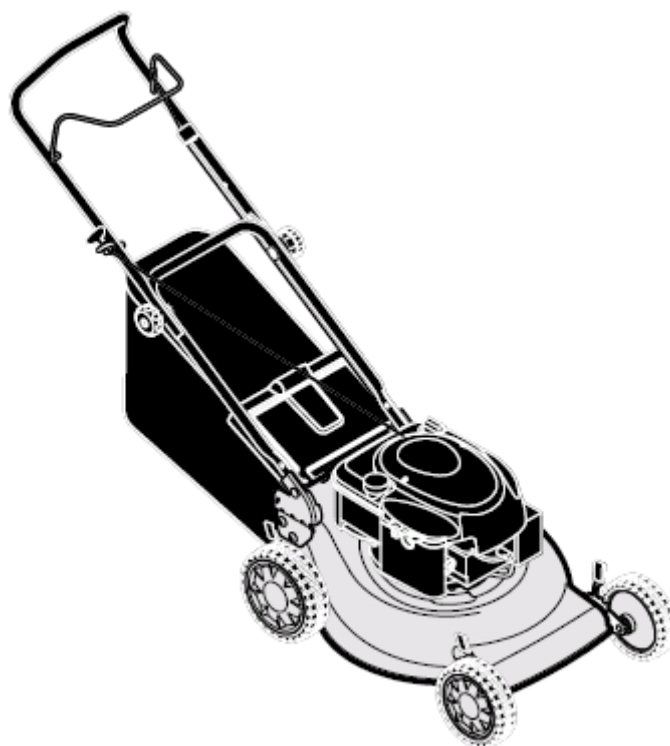

Murray 芝刈機 部品表

モデル 880478 x 193N

16"(400mm) 幅 手押芝刈機

ブリッグス アンド ストラットン ジャパン

16" 手押し

モアハウジング Assy

16" 手押し

モアハウジング Assy