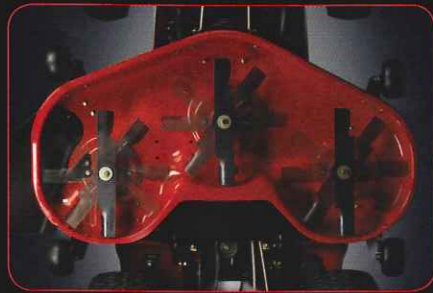

BRIGGS & STRATTON POWER PRODUCTS GROUP, LLC, MILWAUKEE, WI 53201 USA  
Copyright ©2012 All rights reserved.

JP-03/12NXT-YPP

スナッパー芝刈り機  
NXT2242・2346

**SNAPPER NXT**

ブリッグス アンド ストラットン ジャパン株式会社

**業界初! エンジンスタートボタン**  
始動時、チョーク操作の必要がありません。  
ワンプッシュで始動開始します。

**メッシュの座席シート**

特殊素材のメッシュシートなので長時間の作業でも背中や腰まわりがむれる事なく快適な作業ができます。

**刈高調整スイッチ**

手元の電動スイッチで簡単に1~9段階に刈高が調整でき、走行中でも調整可能。

**画期的な芝刈りシステムを搭載**

スナッパー-NXTトラクターの心臓部である芝刈りシステムは、独自のブレードにより均一な芝刈りを実現。また、オプションのマルチングキットを使用すれば、細分粉碎機構により芝生が何度も砕かれ細かくなり、そのまま地面に落とされ分解、土壌へと戻り芝生が生長するための栄養分となります。