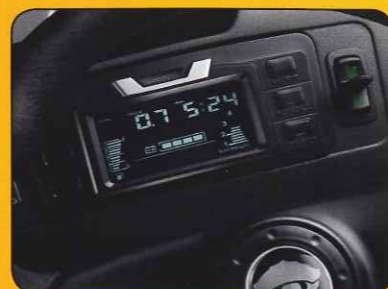

**見やすいデジタル表示**

ダッシュボード上にガソリンレベル、刈高、時刻、作業時間が表示され、ひと目でチェックできます。

**オプション アタッチメントとアクセサリ**

NXT2242用集草バック  
希望小売価格  
¥125,000(税別)  
¥131,250(税込)

NXT2346用集草バック  
希望小売価格  
¥155,000(税別)  
¥162,750(税込)

ローン・スライパー  
オープン価格